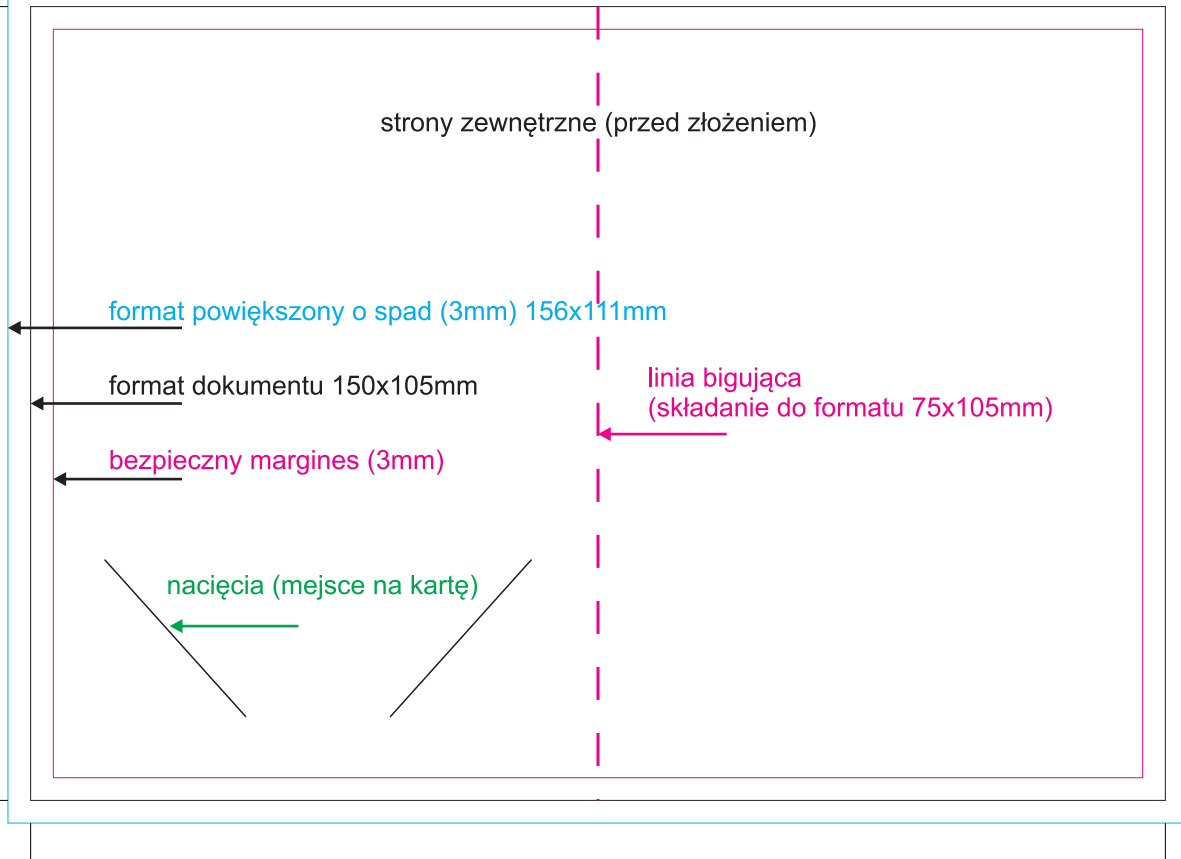

strony zewnętrzne (przed złożeniem)

format powiększony o spad (3mm) 156x111mm

format dokumentu 150x105mm

bezpieczny margines (3mm)

nacięcia (miejsce na kartę)

linia bigująca  
(składanie do formatu 75x105mm)

strony wewnętrzne (przed złożeniem)